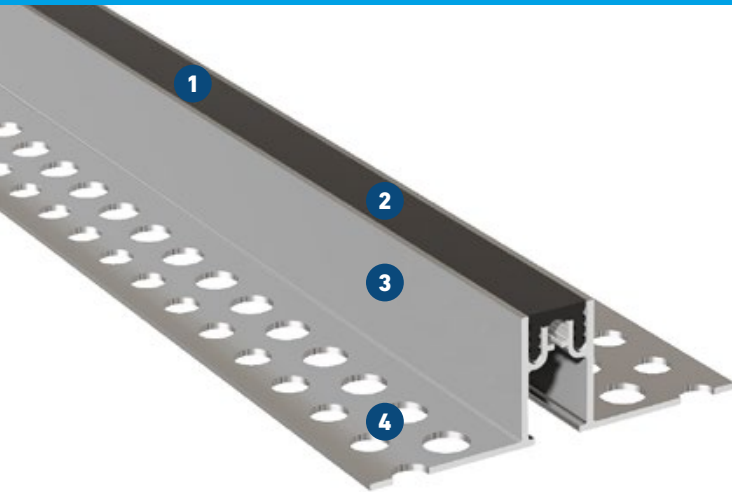

FLG 21

FÜR WAND- UND FUSSBODENFLÄCHEN
BEI ERHÖHTER HYGIENEANFORDERUNG

MIGUTEC

FUGENPROFILE FÜR BEWEGUNGSFUGEN

- 1 Qualitativ hochwertige Einlage**
Abriebfest, temperaturbeständig (-30°C bis +120°C),
auswechselbar
- 2 Glatte Einlage für rückstandlose Säuberung**
Antibakteriell und physiologisch unbedenklich
- 3 Zeitsparende Verlegung**
Massive und gleichzeitig leichte Alu-Schenkel zum schnellen
Einbau
- 4 Sicherheit durch MultiHole Lochschenkel**
Gute Verkrallung und exzellenter Verbund

Profil	Fugenbreite $b_f \text{ max}$ [mm]	Fugenbewegung gesamt Δb_f [mm]	Sichtbare Profilbreite b_s [mm]	Profilbreite total b_t [mm]	Profilhöhe h [mm]	Belastbarkeit*  [kN]
FLG 21/20	20	2 (± 1)	21	107	20	30
FLG 21/35	20	2 (± 1)	21	111	35	30
FLG 21/50	20	2 (± 1)	21	111	50	30

* kein Dauereinsatz

Alle Belastungsangaben gelten nur bei nicht schwimmender Einbauvariante.
Bei Einbau der Profile in Gussasphalt bitte unsere technische Beratung anfordern.

Standardfarben: schwarz, grau