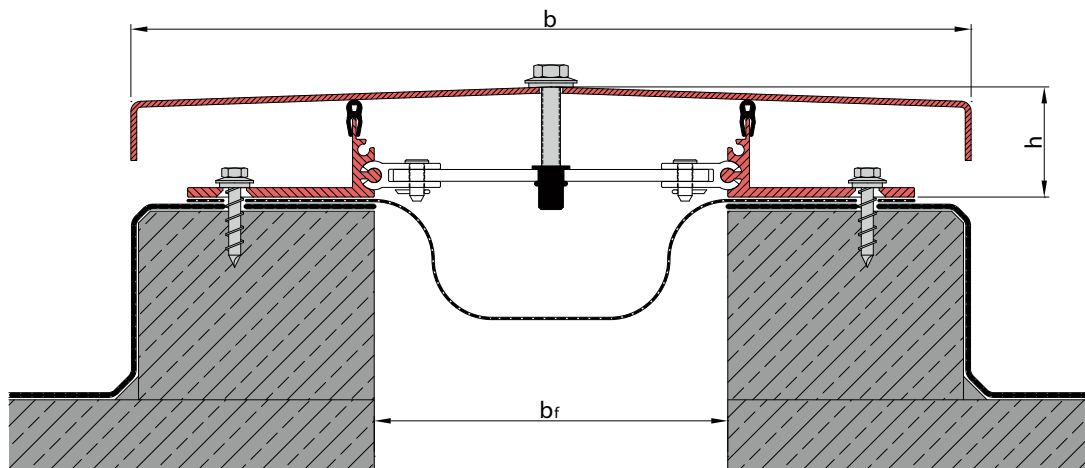

- 1 Breite Haube**
Extrem große Bewegungsaufnahme in allen drei Richtungen
- 2 Langlebig**
Edelstahlschrauben mit Neopren-Dichtscheiben
- 3 Montagefreundlich**
Gegen Verdrillen gesicherte Zentrierleiste mit Einfädelhilfe für die Verschraubung
- 4 Lagerung auf Elastomer-Dichtung**
Dämpft die Konstruktion und minimiert die Geräuschentwicklung bei Wind

Profil	Fugenbreite max.	Fugenbewegung gesamt		Sichtbare Profilbreite	Einbautiefe
	$b_f \text{ max}$ [mm]	Δb_f [mm]		b_s [mm]	h [mm]
RTC 100	100	230 (+170/-60)		307	47
RTC 150	150	280 (+170/-110)		357	47
RTC 200	200	330 (+170/-160)		407	47

Fugenbreite zum Zeitpunkt des Einbaus. Mögliche Toleranz: ± 10 mm
Eckversionen werden individuell konstruiert. Fragen Sie gern an.
Weitere Profilbreiten auf Anfrage.

Fabrikationslänge: 4 m

Standardfarbe: Aluminium natur

WANDANSCHLÜSSE ECKAUSFÜHRUNGEN

Breite Haube

Extrem große Bewegungsaufnahme in allen drei Richtungen

Langlebig

Edelstahlschrauben mit Neopren-Dichtscheiben

Montagefreundlich

Gegen Verdrillen gesicherte Zentrierleiste mit Einfädelhilfe für die Verschraubung